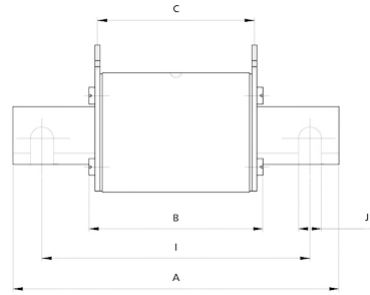

NH000 gG 50A/500V

Specifications

ETI Code	004181211
Description	NH000 gG 50A/500V
Class name	Fuse link
Rated current (A)	50
Type	NH
Size	NH000
Characteristics	gG
Rated AC voltage (V)	500
Rated DC voltage (V)	250
Indicator	Combination fuse status indicator
Breaking capacity AC (kA)	120
Power dissipation (W)	4,9
Standards	IEC 60269-1, IEC 60269-2
Operating joule integral (A2s)	32.000
Prearcing joule integral (A2s)	8.200
Application	For cable protection
efuse	1

[Online product page](#)

Other documentation

[Technical data catalogue](#)
[Certificate](#)
[3D Model](#)
[Instruction manual](#)
[CE declaration](#)
[Eplan file](#)

ETIM international classification

Classification	EC000055
Class name	Low Voltage HRC fuse
Construction size	NH000
Rated current	50
Rated voltage	500
Voltage type	AC
Rated switching capacity	120
Utilization category	gL/gG (cable protection/equipment protection)
Type of fuse status indicator	Combination fuse status indicator
Insulated metal gripping lugs (IMGL)	

Characteristics

Dimension drawing

	A	B	C	D	E	F	G	H	I	J	K	
NV00C	79	53	47	35	15	21	52	7,5			6	kombi
NV00C I	79	53	47	35	15	21	52	7,5			6	kombi
NV00	79	53	47	35	15	28	56	12			6	kombi
NV00 I	79	53	47	35	15	28	56	12			6	kombi
NV0	125	68	65	35	15	28	56	12			6	kombi
NV1C	135	68	65	40	15	28	61	12			6	kombi
NV1C I	135	68	65	40	15	28	61	12			6	kombi
NV1	135	72	65	40	20	46	65	14			6	kombi
NV1 I	135	72	65	40	20	46	65	14			6	kombi
NV2C	150	72	65	48	20	46	73	14			6	kombi
NV2C I	150	72	65	48	20	46	73	14			6	kombi
NV2	150	72	65	48	26	54	73	14			6	kombi
NV2 I	150	72	65	48	26	54	73	14			6	kombi
NV3C	150	72	65	60	26	54	84	14			6	kombi
NV3	150	72	65	60	33	65	84	14			6	kombi
NV4	200	75	66	87	50	100	121	24	150	16	8	
NV4a	200	99	87	85	50	95	121	27			6	
NV4a SI*	200	99	87	85	50	95	121	27			6	
NV1/1000V	155	90	87	40	20	45	59	9			6	

	Striker pin			
	K	L	M	S1
00C	0	20.7	16.7	7.5
00	0	20.7	16.7	7.5
1	13.7	19.7	25	12
2	16.2	27.4	25	12
3	17	35.6	25	12
4a	24	49	25	12

Cut-off current characteristics