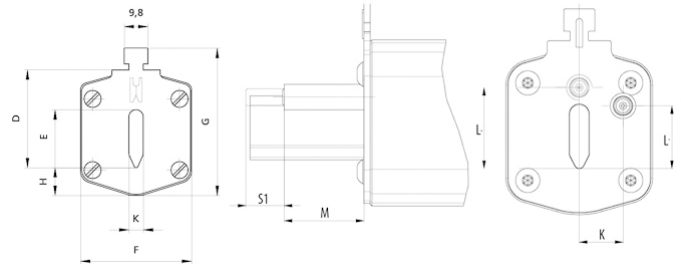

Characteristics

Dimension drawing

	A	B	C	D	E	F	G	H	I	J	K	
NV00C	79	53	47	35	15	21	52	7,5			6	kombi
NV00C I	79	53	47	35	15	21	52	7,5			6	kombi
NV00	79	53	47	35	15	28	56	12			6	kombi
NV00 I	79	53	47	35	15	28	56	12			6	kombi
NV0	125	68	65	35	15	28	56	12			6	kombi
NV1C	135	68	65	40	15	28	61	12			6	kombi
NV1C I	135	68	65	40	15	28	61	12			6	kombi
NV1	135	72	65	40	20	46	65	14			6	kombi
NV1 I	135	72	65	40	20	46	65	14			6	kombi
NV2C	150	72	65	48	20	46	73	14			6	kombi
NV2C I	150	72	65	48	20	46	73	14			6	kombi
NV2	150	72	65	48	26	54	73	14			6	kombi
NV2 I	150	72	65	48	26	54	73	14			6	kombi
NV3C	150	72	65	60	26	54	84	14			6	kombi
NV3	150	72	65	60	33	65	84	14			6	kombi
NV4	200	75	66	87	50	100	121	24	150	16	8	
NV4a	200	99	87	85	50	95	121	27			6	
NV4a SI*	200	99	87	85	50	95	121	27			6	
NV1/1000V	155	90	87	40	20	45	59	9			6	

	Striker pin			
	K	L	M	S1
00C	0	20.7	16.7	7.5
00	0	20.7	16.7	7.5
1	13.7	19.7	25	12
2	16.2	27.4	25	12
3	17	35.6	25	12
4a	24	49	25	12

Cut-off current characteristics